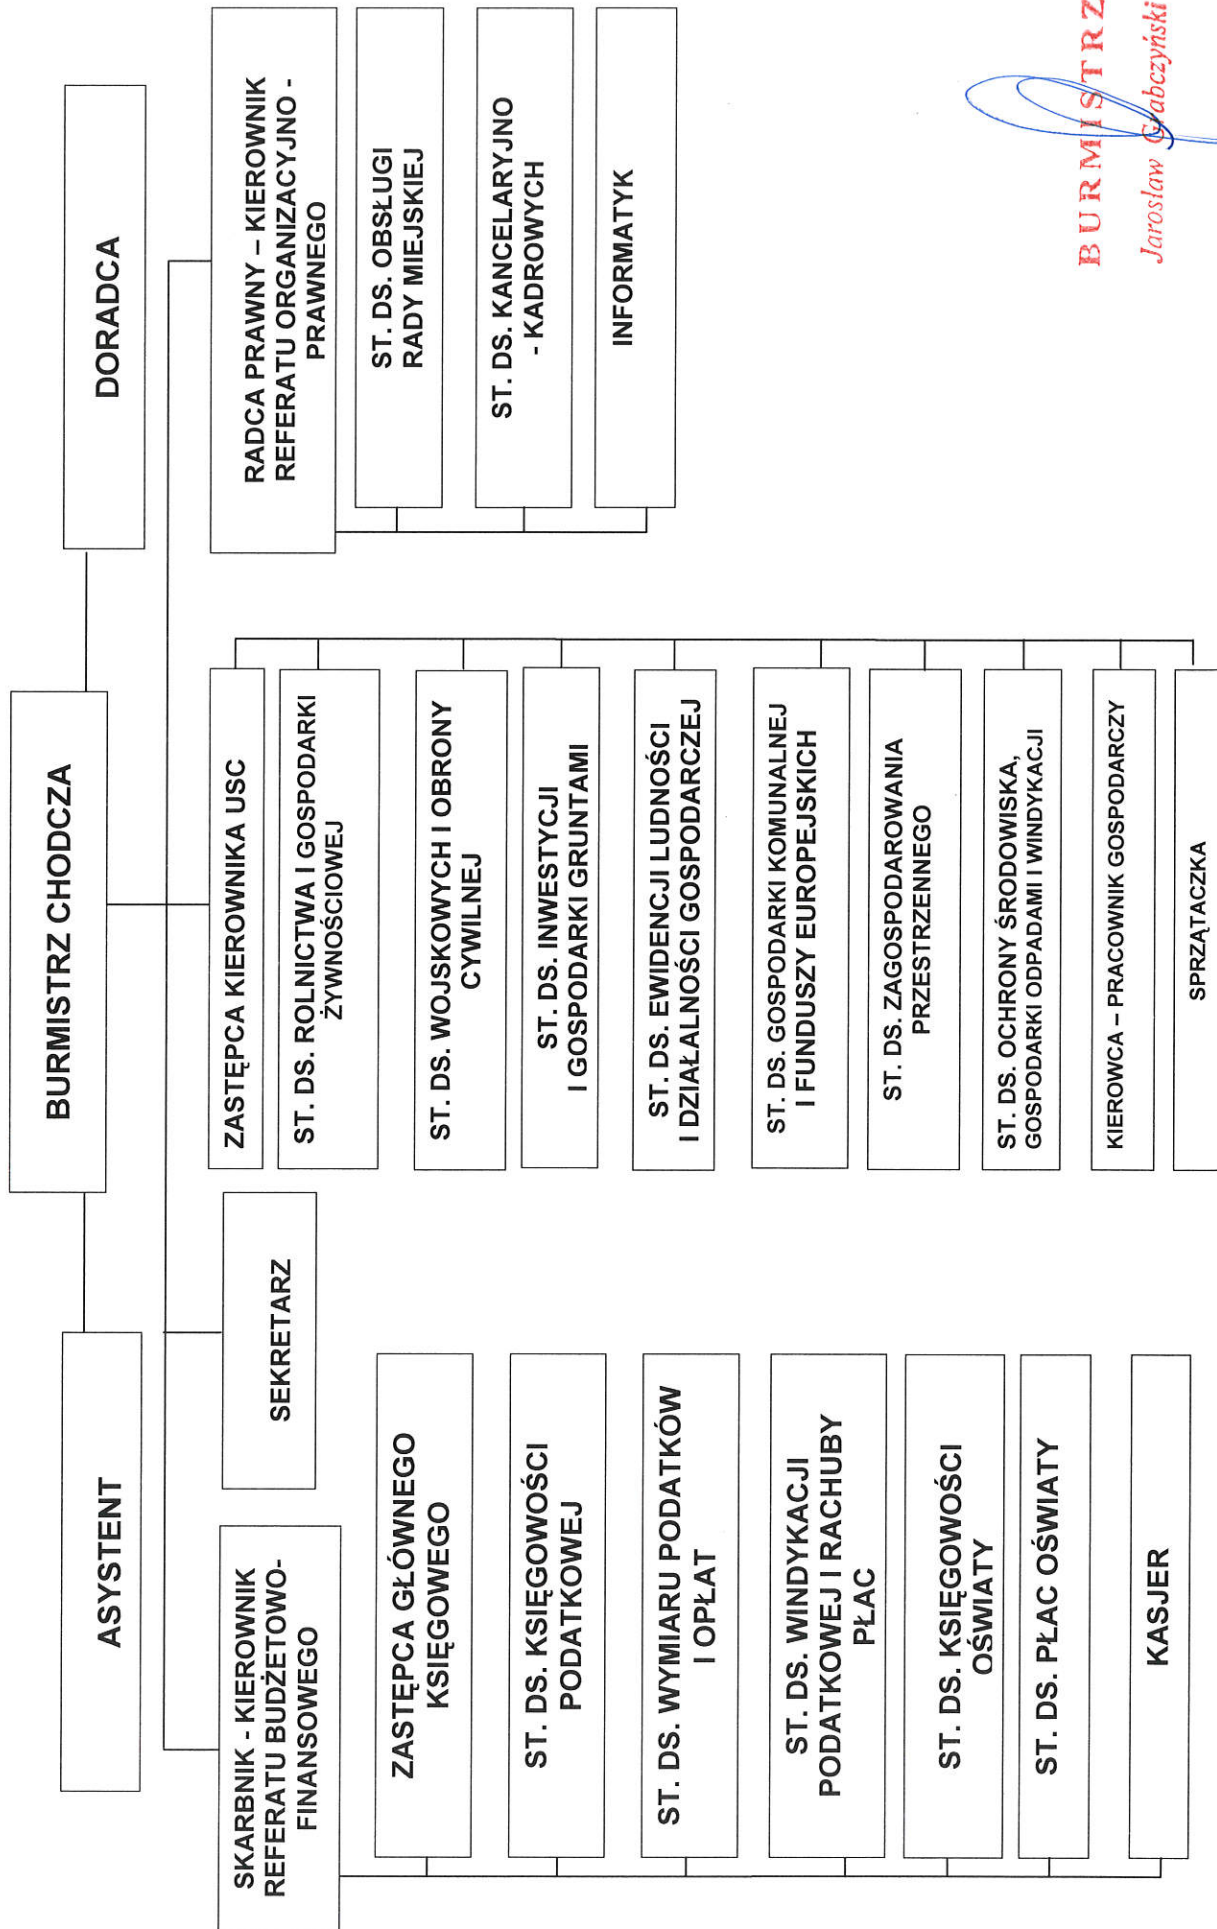

SCHEMAT ORGANIZACYJNY URZĘDU MIASTA I GMINY CHODECZ

BURMISTRZ
Jarosław Grabczyński