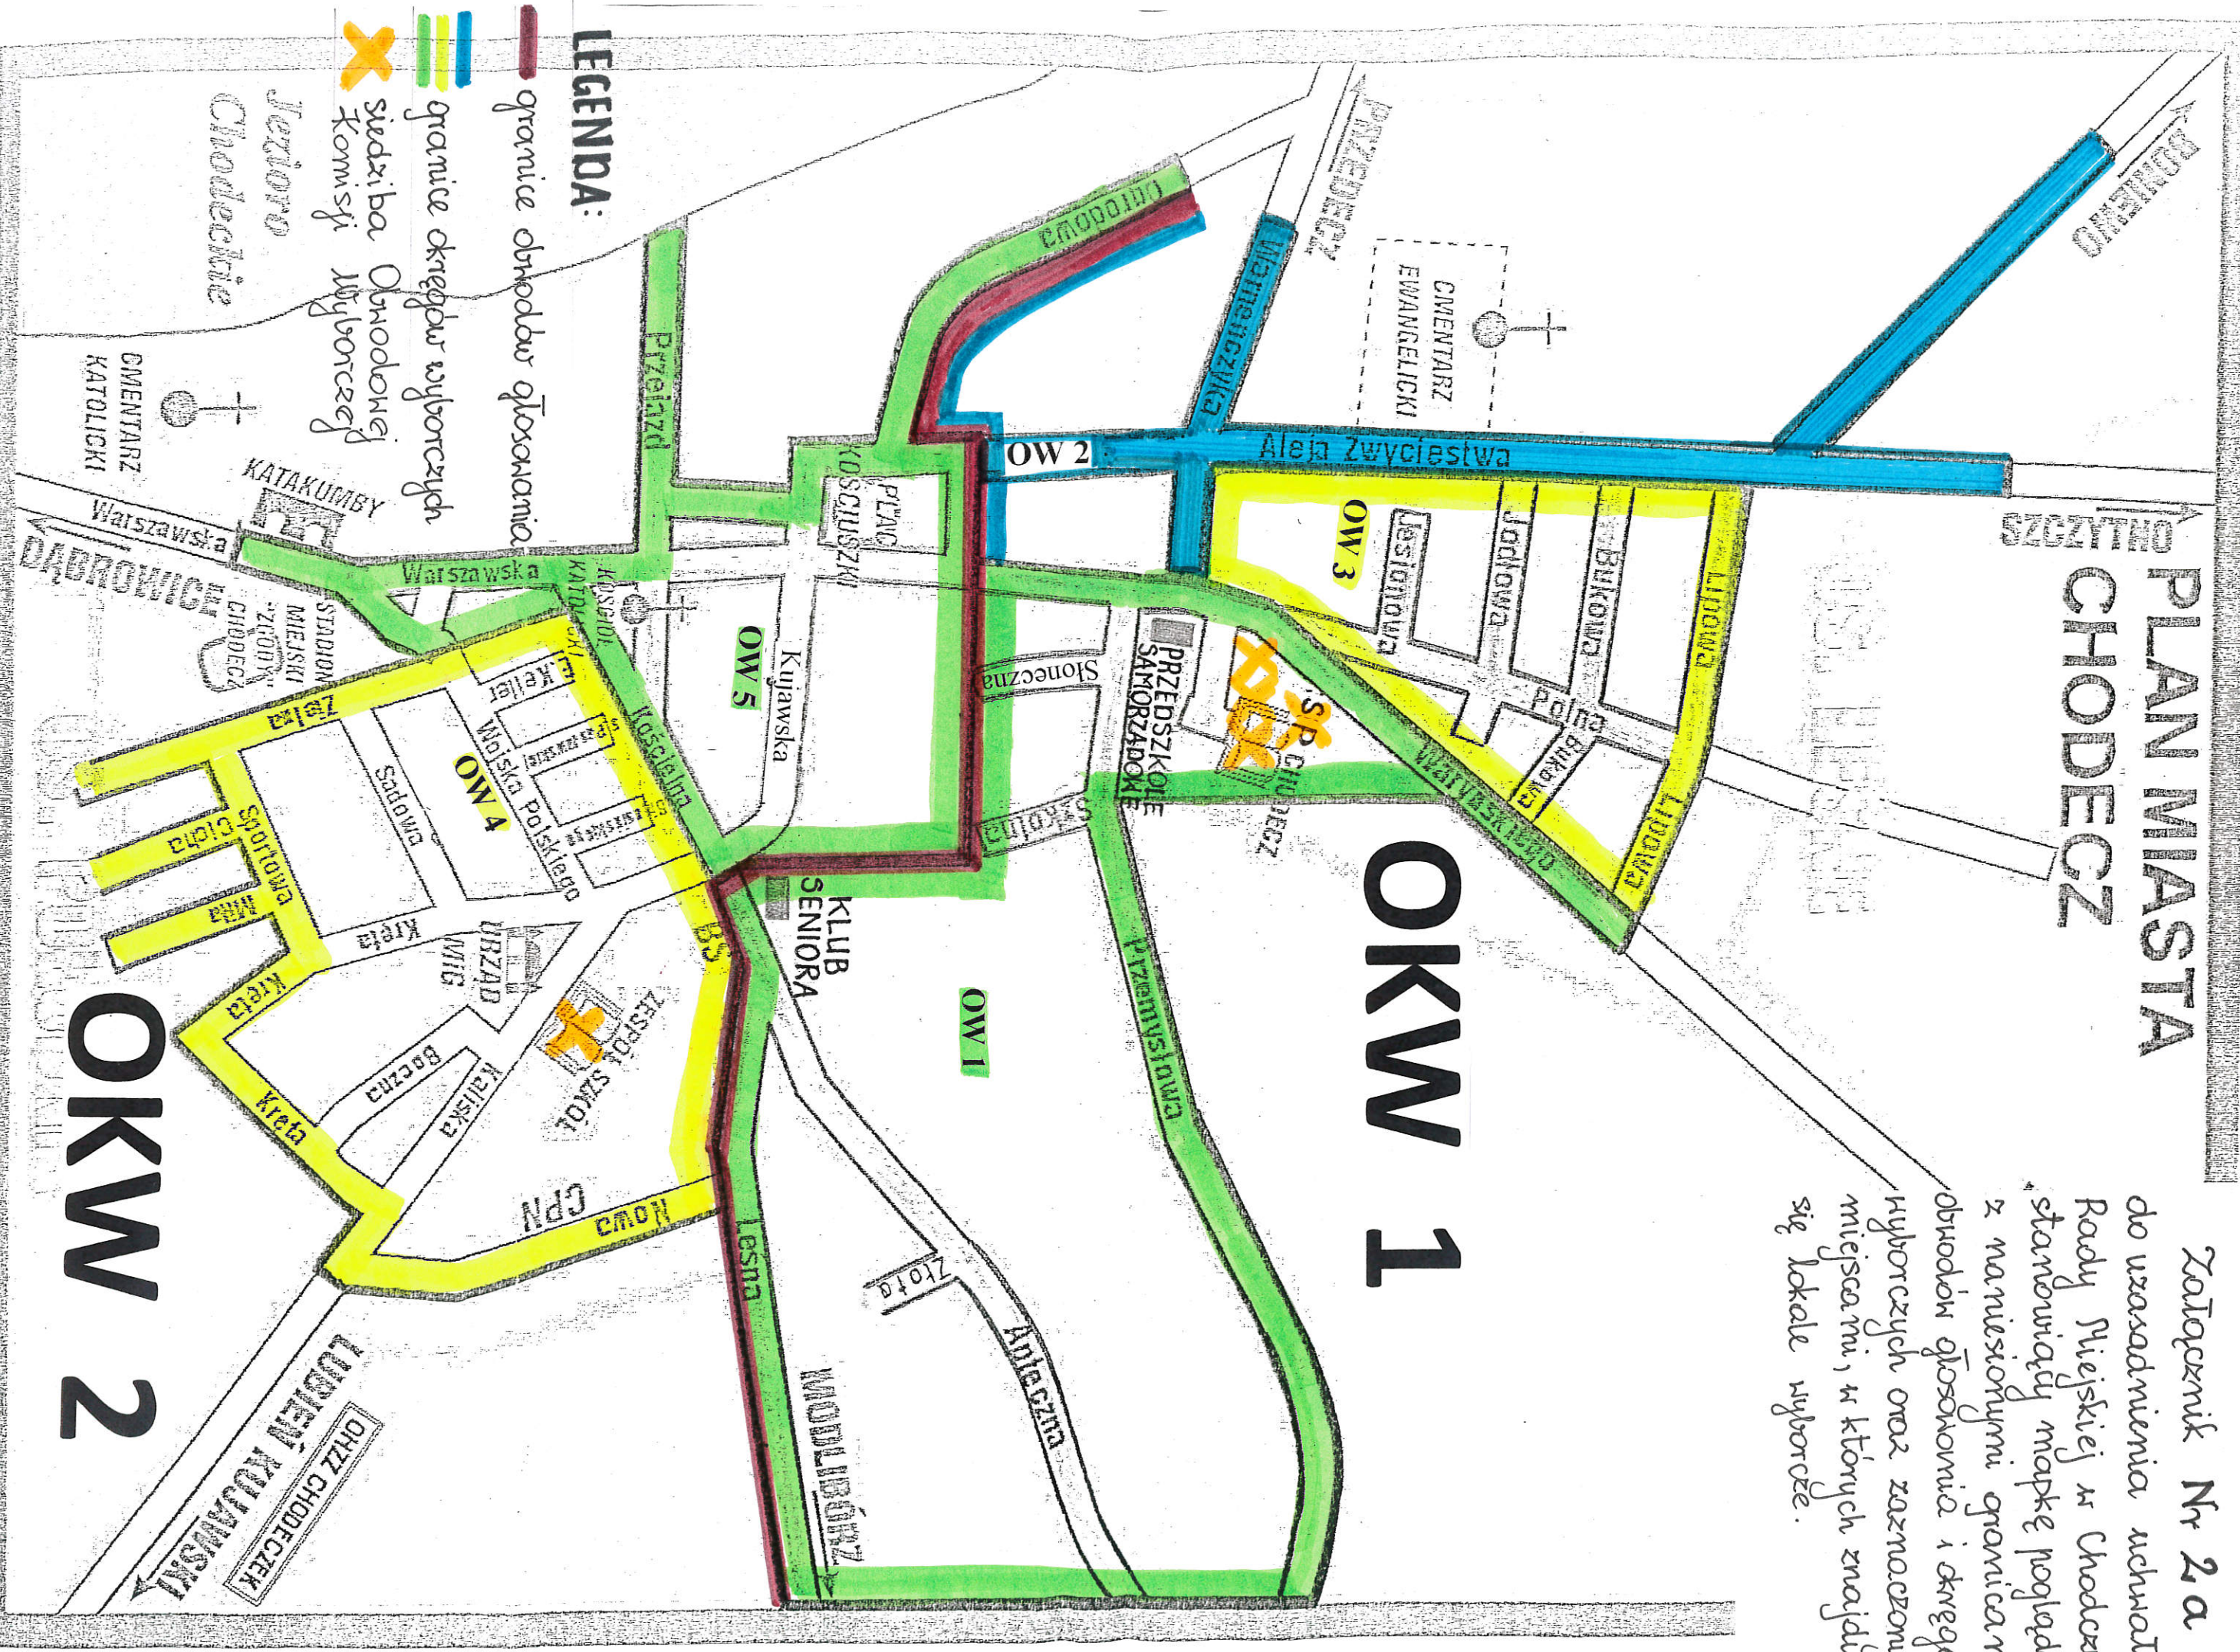

MIASTO CHODECZ

Załącznik Nr 2a

do uzasadnienia uchwały Rady Miejskiej w Chodczu stanowiącej mapkę poglądową z naniestworzonymi granicami obwodów głosowania i okręgów wyborczych oraz zaznaczonymi miejscami, w których znajdują się lokale wyborcze.

PLAN MIASTA CHODECZ

OKW 1

LEGENDA:

- granicie obwodów głosowania
- granicie okręgów wyborczych
- siedziba Obradowej Komisji Wyborczej
- Jeziaro Chodeckie

OKW 2