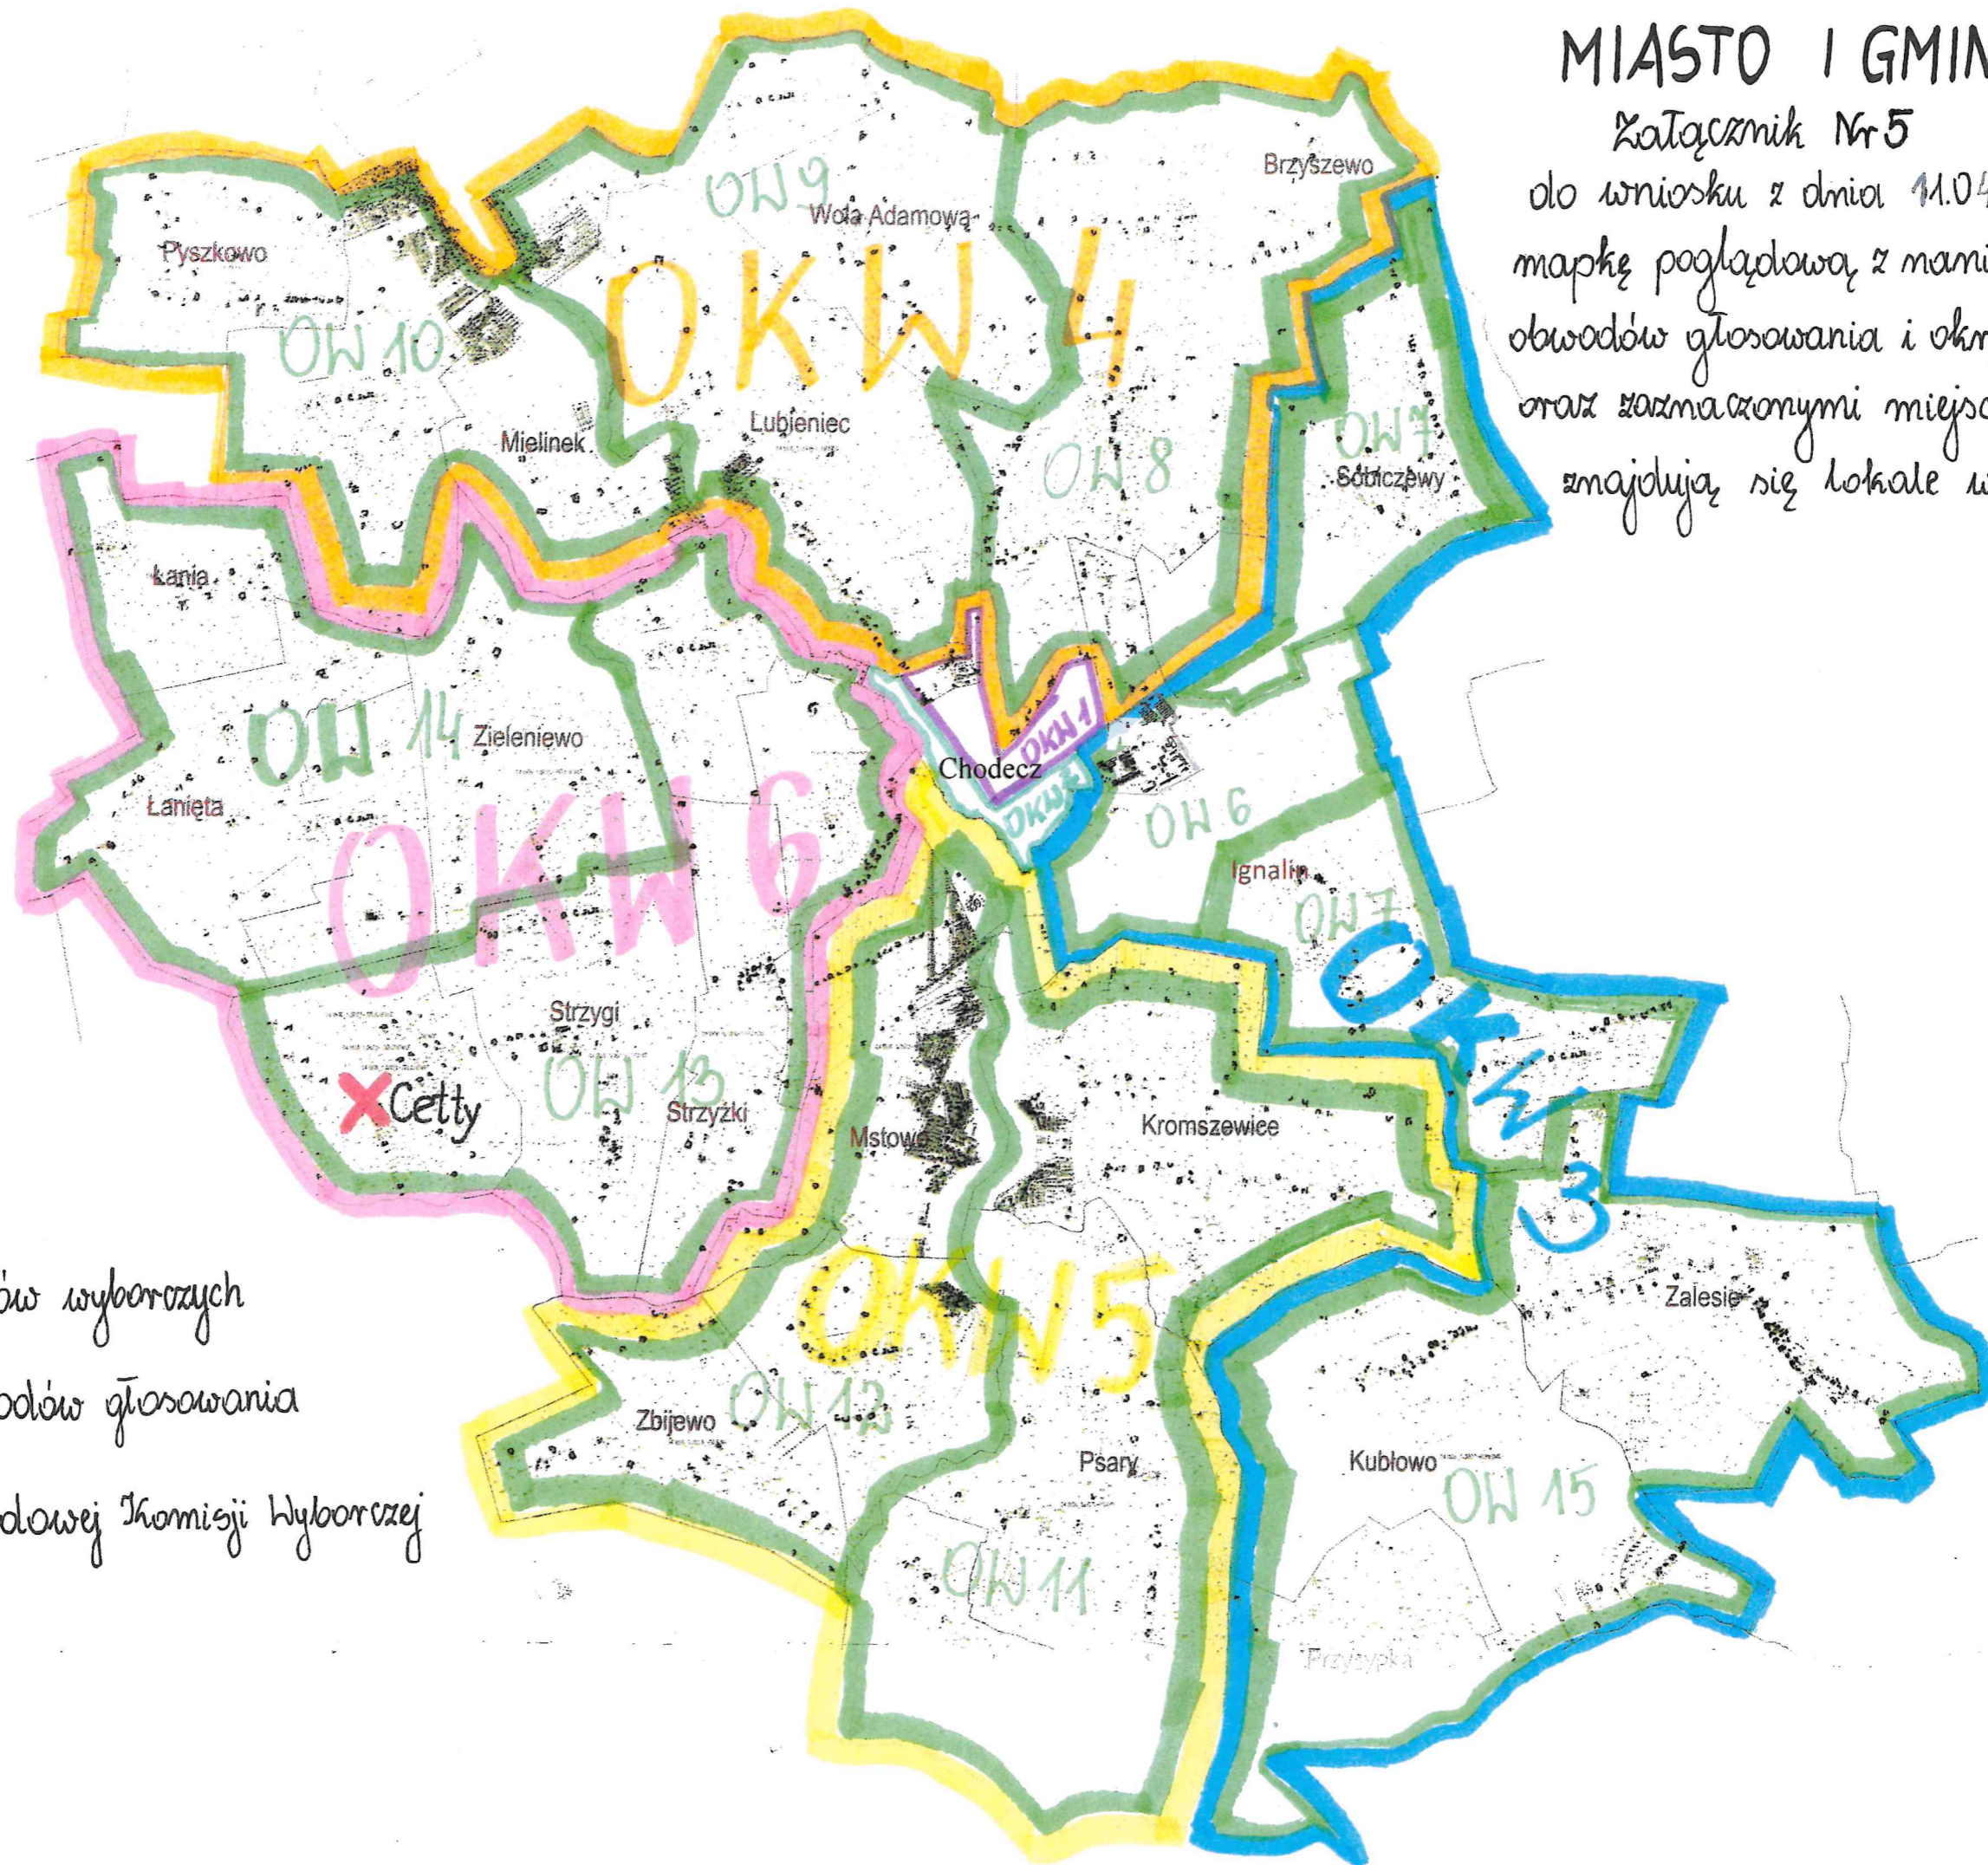

# MIASTO I GMINA CHODECZ

Załącznik Nr 5

o wniosku z dnia 11.04.2023 r. stanowiący mapkę poglądową z naniesionymi granicami obwodów głosowania i okręgów wyborczych oraz zaznaczonymi miejscami, w których znajdują się lokale wyborcze.

## LEGENDA:

- granice okręgów wyborczych
- granice obwodów głosowania
- × siedziba Obwodowej Komisji Wyborczej

## MIASTO CHODECZ

Załącznik Nr 5a

do wniosku z dnia 14.04.2015  
stanowiący mapkę poglądową  
z mariesionymi granicami  
obwodów głosowania i okręgów  
wyborczych oraz zaznaczonymi  
miejscami, w których znajdują  
się lokale wyborcze.

### LEGENDA:

- granice obwodów głosowania
- granice okręgów wyborczych
- siedziba Obwodowej Komisji Wyborczej

Jezioro  
Chodeckie

+  
CMENTARZ  
KATOLICKI

+  
CMENTARZ  
EWANGELICKI

+  
CMENTARZ  
KATOLICKI