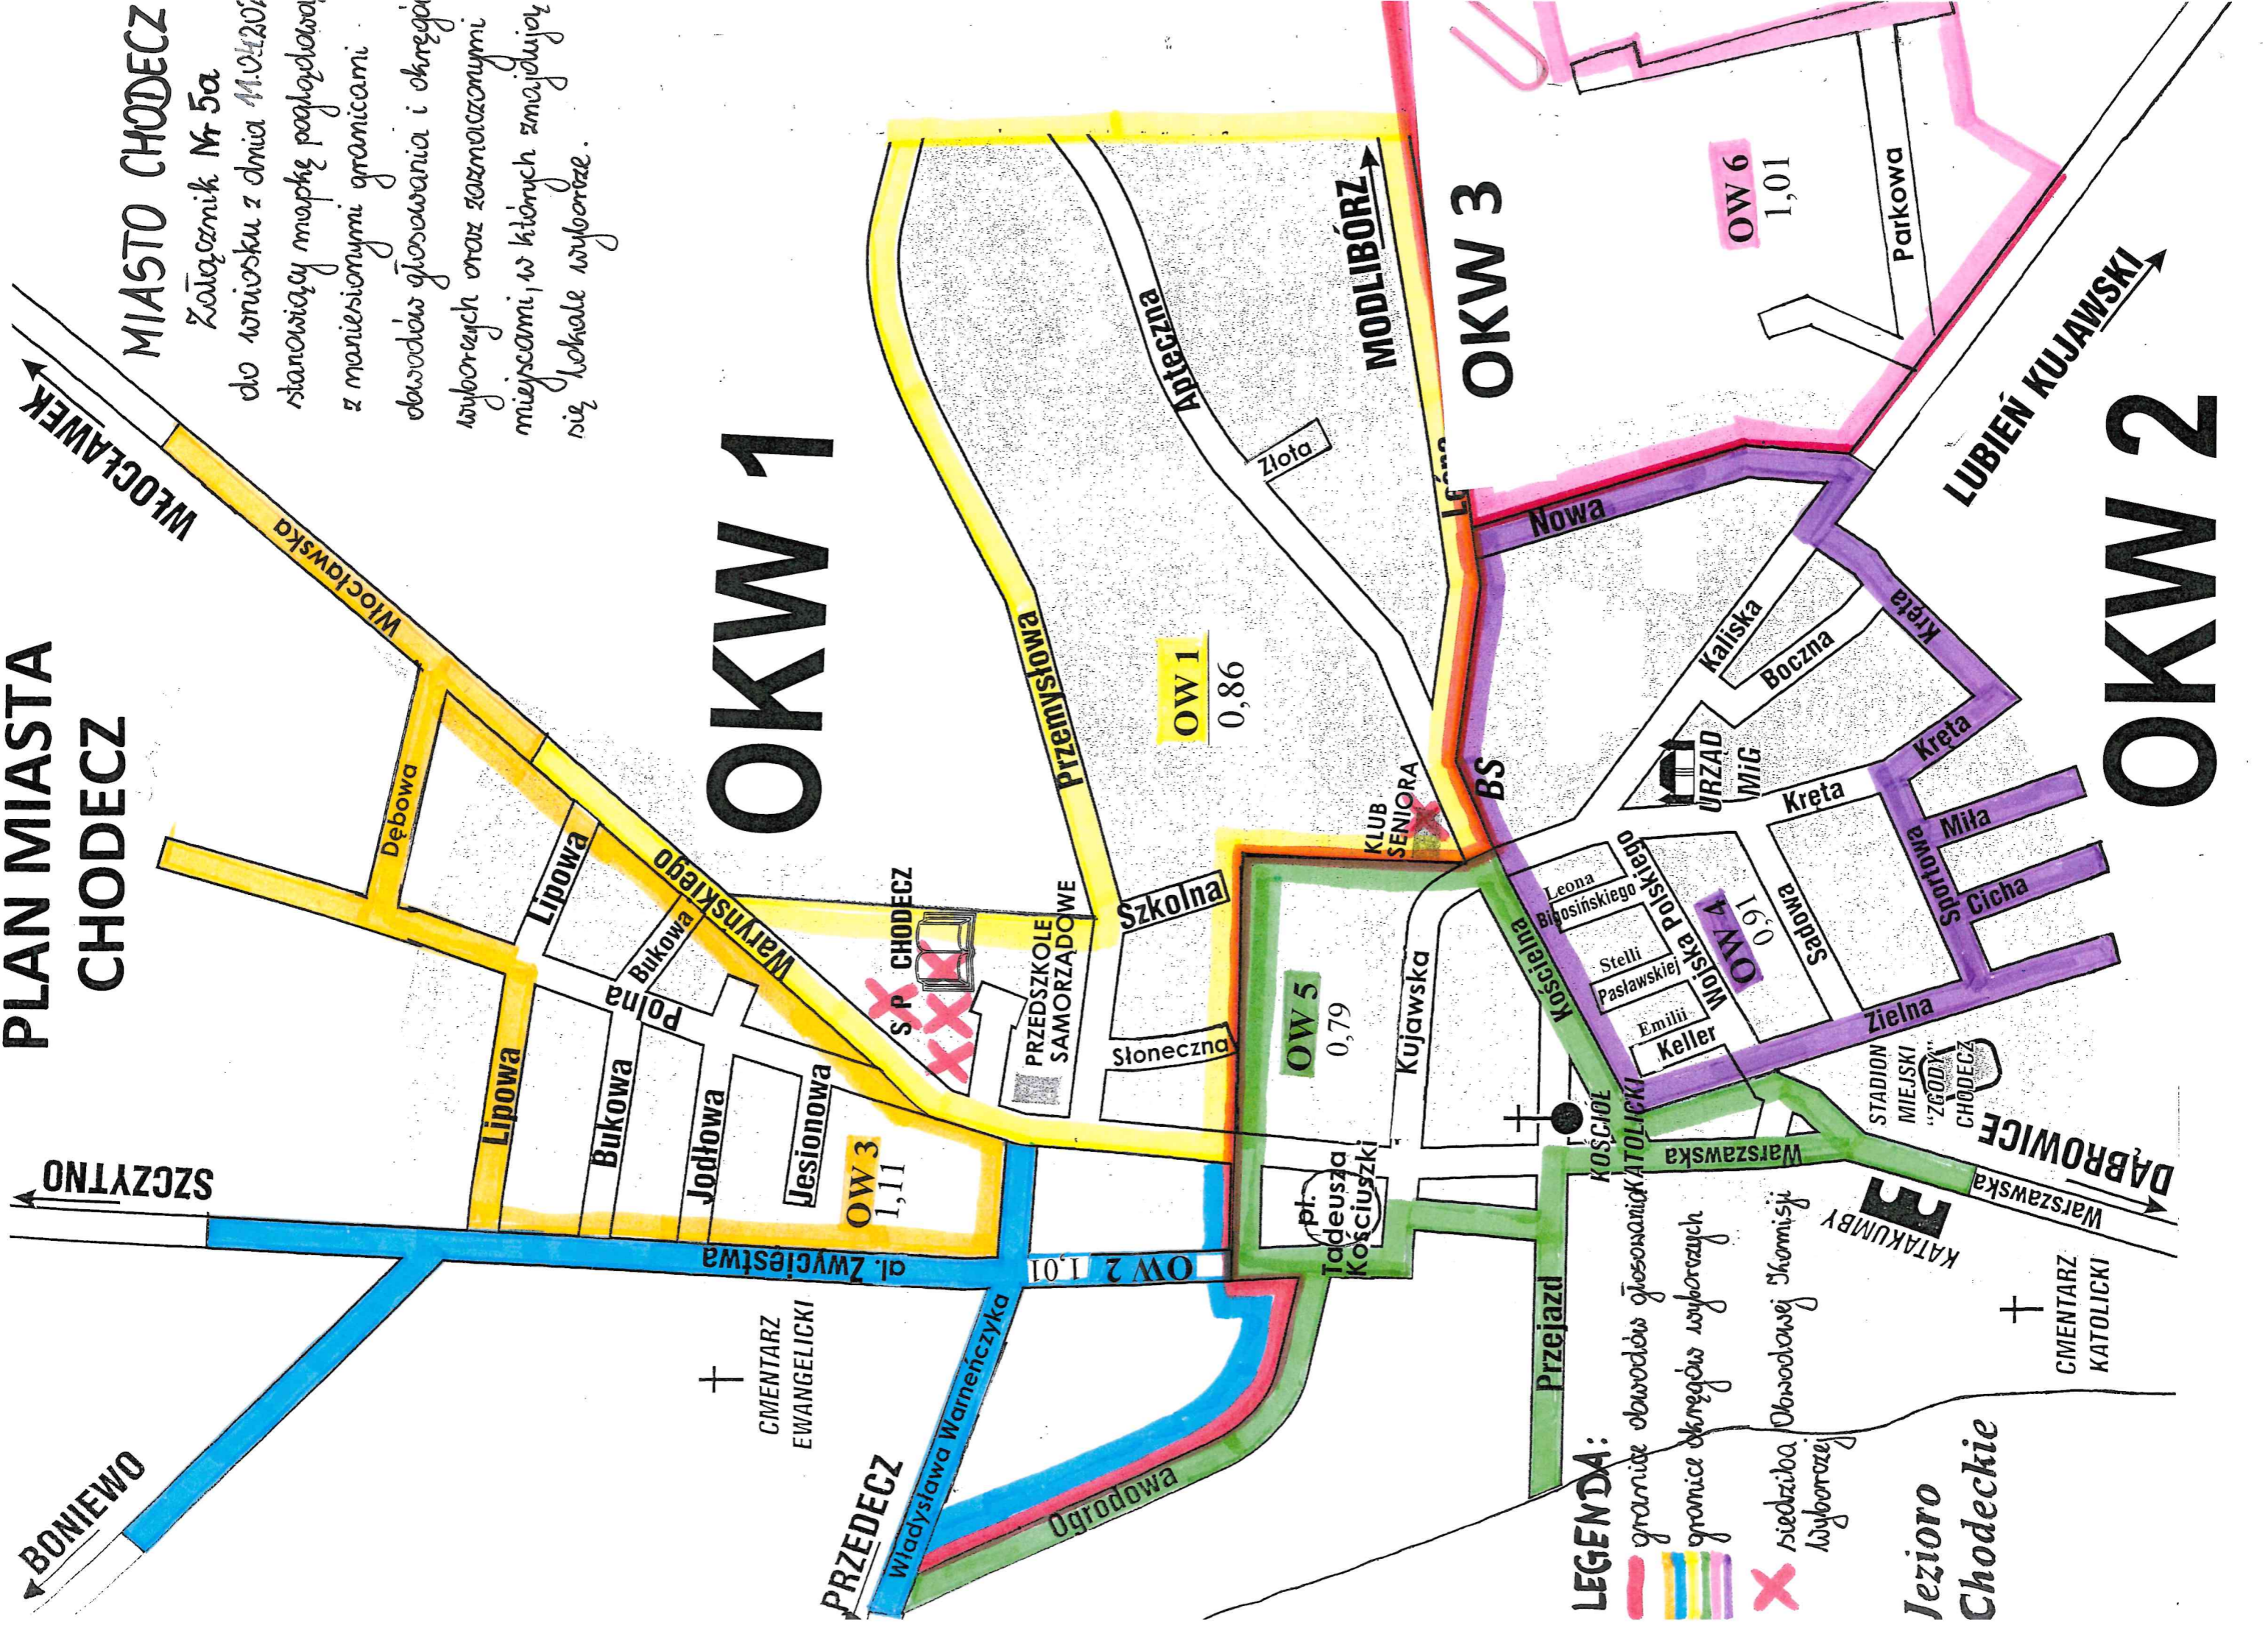

PLAN MIASTA CHODECZ

MIASTO CHODECZ

Załącznik Nr 5a

do wniosku z dnia 14.04.2015
stanowiący mapkę poglądową
z mariesionymi granicami
obwodów głosowania i okręgów
wyborczych oraz zaznaczonymi
miejscami, w których znajdują
się lokale wyborcze.

BONIEWO
SZCZYTNO

WŁOCŁAWEK

OKW 1

OKW 3

OKW 2

OW 3
1,11

OW 1
0,86

OW 5
0,79

OW 6
1,01

OW 4
0,91

LEGENDA:

- granice obwodów głosowania
- granice okręgów wyborczych
- siedziba Obwodowej Komisji Wyborczej

Jezioro
Chodeckie

+
CMENTARZ
KATOLICKI

+
CMENTARZ
EWANGELICKI

+
CMENTARZ
KATOLICKI